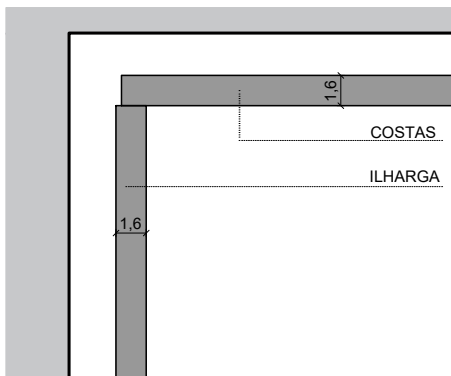

IDIOMA	PT
TABELA PREÇO	
PÁG.	2/4

INTERIOR G3P3+P5+11V1

DIMENSÕES

COMPRIMENTO (mm)	2500(MÁX.)
LARGURA (mm)	1850-2100
PROFUNDIDADE (mm)	596(-90mm CALHAS CORREDIÇAS PORTAS)
LARGURA GUARNIÇÃO (mm)	70
OPÇÃO GUARNIÇÃO (mm)	3 OU 4 LADOS
LARGURA VÃO (mm)	LARGURA ROUPEIRO + 20
ALTURA VÃO (mm)	ALTURA ROUPEIRO + 10

REVESTIMENTOS INTERIORES 16 mm

FOLHA MADEIRA	
FOLHA MADEIRA COMPOSTA	
MELAMINA	STD

BLOCO GAVETAS ALTURA 732 mm | LARGURA 500 OU 600MM

ACESSÓRIOS STANDARD

PORTA

PERFIL PUXADOR

	PRATA	STD
	FOLHEADO CARVALHO	OPCIONAL
	FOLHEADO CARVALHO COMP.	OPCIONAL
	FOLHEADO FAIA VAP.	OPCIONAL
	FOLHEADO WENGUE COMP.	OPCIONAL
	PRATA	OPCIONAL
	BRANCO MATE	OPCIONAL
	PRETO MATE	OPCIONAL

GUARNIÇÕES 3 OU 4 LADOS
**REMATE LATERAL
COM GOLA**

SEM GOLA

**REMATE SUPERIOR
COM GOLA**

SEM GOLA

**REMATE INFERIOR
GUARNIÇÃO 4LADOS**

GUARNIÇÃO 3LADOS

REMATE POSTERIOR

ESTRUTURA SARRAFOS
FORNECIDO BARRAS 2600MM

DIMENSÕES A FORNECER EM TOSCO.