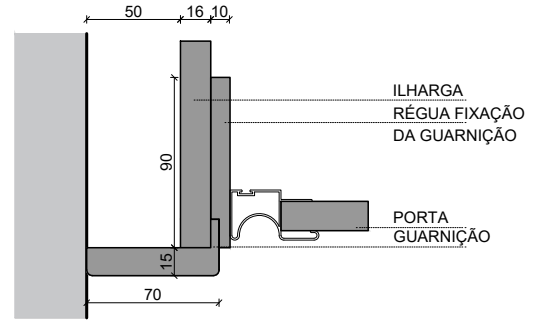

IDIOMA	PT
TABELA PREÇO	
PÁG.	2/4

INTERIOR G3P3+P5+11V1

DIMENSÕES

COMPRIMENTO (mm)	2500(MÁX.)
LARGURA (mm)	1850-2100
PROFUNDIDADE (mm)	596(-90mm CALHAS CORREDIÇAS PORTAS)
LARGURA GUARNIÇÃO (mm)	70
OPÇÃO GUARNIÇÃO (mm)	3 OU 4 LADOS
LARGURA VÃO (mm)	LARGURA ROUPEIRO + 20
ALTURA VÃO (mm)	ALTURA ROUPEIRO + 10

REVESTIMENTOS INTERIORES 16 mm

FOLHA MADEIRA	
FOLHA MADEIRA COMPOSTA	
MELAMINA	STD

BLOCO GAVETAS ALTURA 732 mm | LARGURA 500 OU 600MM

ACESSÓRIOS STANDARD

PORTA

PERFIL PUXADOR

	PRATA	STD
	FOLHEADO CARVALHO	OPCIONAL
	FOLHEADO CARVALHO COMP.	OPCIONAL
	FOLHEADO FAIA VAP.	OPCIONAL
	FOLHEADO WENGUE COMP.	OPCIONAL
	PRATA	OPCIONAL
	BRANCO MATE	OPCIONAL
	PRETO MATE	OPCIONAL

GUARNIÇÕES 3 OU 4 LADOS
**REMATE LATERAL
COM GOLA**

SEM GOLA

**REMATE SUPERIOR
COM GOLA**

SEM GOLA

**REMATE INFERIOR
GUARNIÇÃO 4LADOS**

GUARNIÇÃO 3LADOS

REMATE POSTERIOR

ESTRUTURA SARRAFOS
FORNECIDO BARRAS 2600MM

DIMENSÕES A FORNECER EM TOSCO.