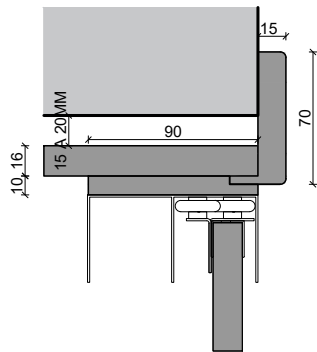

IDIOMA	PT
TABELA PREÇO	
PÁG.	2/4

INTERIOR G3P3+P5+11V1

DIMENSÕES

COMPRIMENTO (mm)	2500(MÁX.)
LARGURA (mm)	1850-2100
PROFUNDIDADE (mm)	596(-90mm CALHAS CORREDIÇAS PORTAS)
LARGURA GUARNIÇÃO (mm)	70
OPÇÃO GUARNIÇÃO (mm)	3 OU 4 LADOS
LARGURA VÃO (mm)	LARGURA ROUPEIRO + 20
ALTURA VÃO (mm)	ALTURA ROUPEIRO + 10

REVESTIMENTOS INTERIORES 16 mm

FOLHA MADEIRA	
FOLHA MADEIRA COMPOSTA	
MELAMINA	STD

BLOCO GAVETAS ALTURA 732 mm | LARGURA 500 OU 600MM

ACESSÓRIOS STANDARD

PORTA

PERFIL PUXADOR

	PRATA	STD
	FOLHEADO CARVALHO	OPCIONAL
	FOLHEADO CARVALHO COMP.	OPCIONAL
	FOLHEADO FAIA VAP.	OPCIONAL
	FOLHEADO WENGUE COMP.	OPCIONAL
	PRATA	OPCIONAL
	BRANCO MATE	OPCIONAL
	PRETO MATE	OPCIONAL

GUARNIÇÕES 3 OU 4 LADOS
**REMATE LATERAL
COM GOLA**

SEM GOLA

**REMATE SUPERIOR
COM GOLA**

SEM GOLA

**REMATE INFERIOR
GUARNIÇÃO 4LADOS**

GUARNIÇÃO 3LADOS

REMATE POSTERIOR

ESTRUTURA SARRAFOS
FORNECIDO BARRAS 2600MM

DIMENSÕES A FORNECER EM TOSCO.