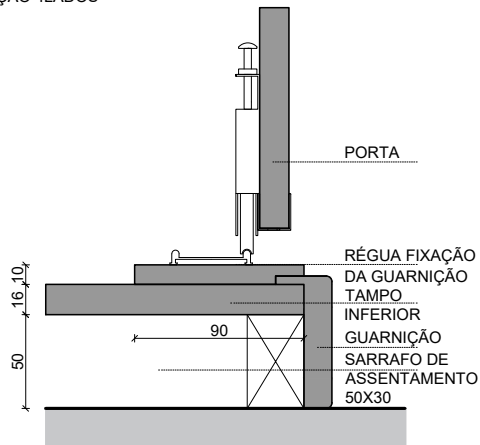

GUARNIÇÕES 3 OU 4 LADOS
**REMATE LATERAL
COM GOLA**

SEM GOLA

**REMATE SUPERIOR
COM GOLA**

SEM GOLA

**REMATE INFERIOR
GUARNIÇÃO 4LADOS**

GUARNIÇÃO 3LADOS

REMATE POSTERIOR

ESTRUTURA SARRAFOS
FORNECIDO BARRAS 2600MM

DIMENSÕES A FORNECER EM TOSCO.