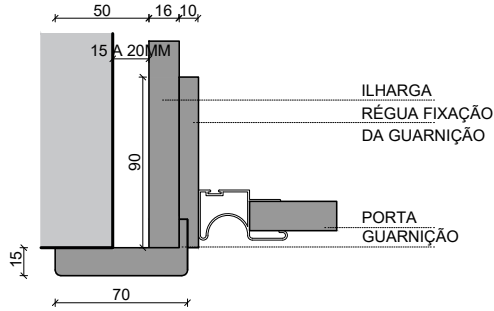

IDIOMA	PT
TABELA PREÇO	
PÁG.	2/4

INTERIOR G3P3+P5+11V1

DIMENSÕES

COMPRIMENTO (mm)	2500(MÁX.)
LARGURA (mm)	1850-2100
PROFUNDIDADE (mm)	596(-90mm CALHAS CORREDIÇAS PORTAS)
LARGURA GUARNIÇÃO (mm)	70
OPÇÃO GUARNIÇÃO (mm)	3 OU 4 LADOS
LARGURA VÃO (mm)	LARGURA ROUPEIRO + 20
ALTURA VÃO (mm)	ALTURA ROUPEIRO + 10

REVESTIMENTOS INTERIORES 16 mm

FOLHA MADEIRA	
FOLHA MADEIRA COMPOSTA	
MELAMINA	STD

BLOCO GAVETAS ALTURA 732 mm | LARGURA 500 OU 600MM

ACESSÓRIOS STANDARD

PORTA

PERFIL PUXADOR

	PRATA	STD
	FOLHEADO CARVALHO	OPCIONAL
	FOLHEADO CARVALHO COMP.	OPCIONAL
	FOLHEADO FAIA VAP.	OPCIONAL
	FOLHEADO WENGUE COMP.	OPCIONAL
	PRATA	OPCIONAL
	BRANCO MATE	OPCIONAL
	PRETO MATE	OPCIONAL

GUARNIÇÕES 3 OU 4 LADOS
**REMATE LATERAL
COM GOLA**

SEM GOLA

**REMATE SUPERIOR
COM GOLA**

SEM GOLA

**REMATE INFERIOR
GUARNIÇÃO 4LADOS**

GUARNIÇÃO 3LADOS

REMATE POSTERIOR

ESTRUTURA SARRAFOS
FORNECIDO BARRAS 2600MM

DIMENSÕES A FORNECER EM TOSCO.