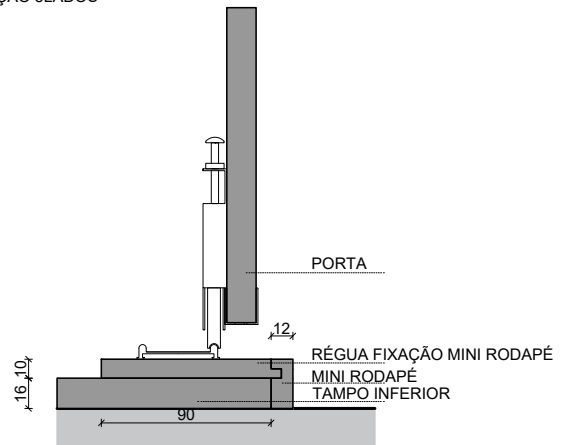

GUARNIÇÕES 3 OU 4 LADOS
**REMATE LATERAL
COM GOLA**

SEM GOLA

**REMATE SUPERIOR
COM GOLA**

SEM GOLA

**REMATE INFERIOR
GUARNIÇÃO 4LADOS**

GUARNIÇÃO 3LADOS

REMATE POSTERIOR

ESTRUTURA SARRAFOS
FORNECIDO BARRAS 2600MM

DIMENSÕES A FORNECER EM TOSCO.