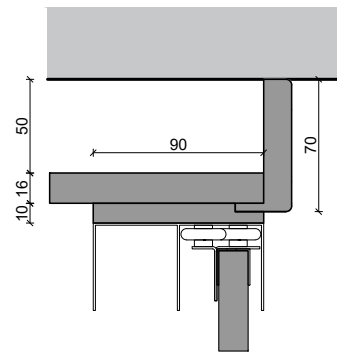

IDIOMA	PT
TABELA PREÇO	
PÁG.	2/4

INTERIOR G3P3+P5+11V1

DIMENSÕES

COMPRIMENTO (mm)	2500(MÁX.)
LARGURA (mm)	1850-2100
PROFUNDIDADE (mm)	596(-90mm CALHAS CORREDIÇAS PORTAS)
LARGURA GUARNIÇÃO (mm)	70
OPÇÃO GUARNIÇÃO (mm)	3 OU 4 LADOS
LARGURA VÃO (mm)	LARGURA ROUPEIRO + 20
ALTURA VÃO (mm)	ALTURA ROUPEIRO + 10

REVESTIMENTOS INTERIORES 16 mm

FOLHA MADEIRA	
FOLHA MADEIRA COMPOSTA	
MELAMINA	STD

BLOCO GAVETAS ALTURA 732 mm | LARGURA 500 OU 600MM

ACESSÓRIOS STANDARD

PORTA

PERFIL PUXADOR

	PRATA	STD
	FOLHEADO CARVALHO	OPCIONAL
	FOLHEADO CARVALHO COMP.	OPCIONAL
	FOLHEADO FAIA VAP.	OPCIONAL
	FOLHEADO WENGUE COMP.	OPCIONAL
	PRATA	OPCIONAL
	BRANCO MATE	OPCIONAL
	PRETO MATE	OPCIONAL

GUARNIÇÕES 3 OU 4 LADOS
**REMATE LATERAL
COM GOLA**

SEM GOLA

**REMATE SUPERIOR
COM GOLA**

SEM GOLA

**REMATE INFERIOR
GUARNIÇÃO 4LADOS**

GUARNIÇÃO 3LADOS

REMATE POSTERIOR

ESTRUTURA SARRAFOS
FORNECIDO BARRAS 2600MM

DIMENSÕES A FORNECER EM TOSCO.