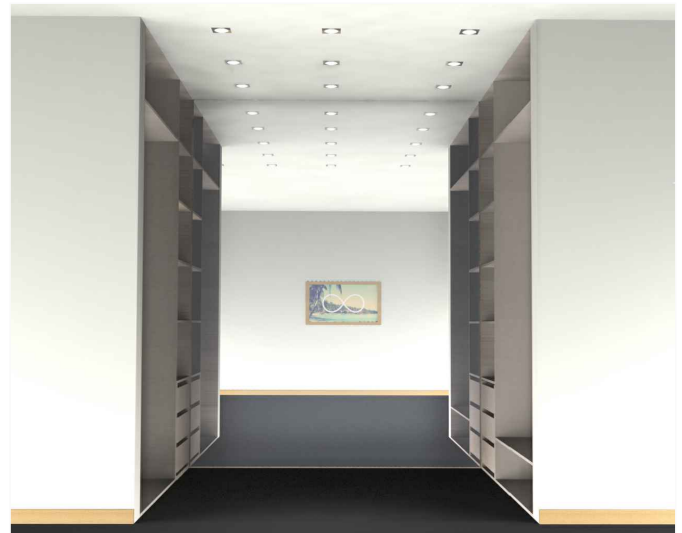

IDIOMA	PT
TABELA PREÇO	
PÁG.	1/1

INTERIOR

PERMITE DIVERSAS CONFIGURAÇÕES

DIMENSÕES

COMPRIMENTO (mm)	2500(MÁX.)
LARGURA (mm)	600-3500
PROFUNDIDADE (mm)	596
LARGURA GUARNIÇÃO (mm)	70
OPÇÃO GUARNIÇÃO (mm)	3,4 LADOS OU SEM GUARNIÇÃO
LARGURA VÃO (mm)	LARGURA ROUPEIRO + 20
ALTURA VÃO (mm)	ALTURA ROUPEIRO + 10

REVESTIMENTOS INTERIORES

16|19|25 mm

FOLHA MADEIRA	STD
FOLHA MADEIRA COMPOSTA	STD
MELAMINA	STD

BLOCO GAVETAS

ALTURA 732 mm

GUARNIÇÕES

3 LADOS

4 LADOS