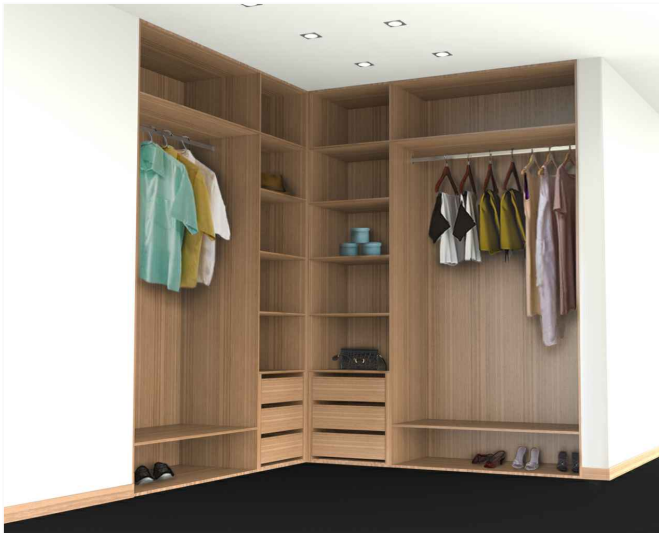

IDIOMA	PT
TABELA PREÇO	
PÁG.	1/1

INTERIOR

PERMITE DIVERSAS CONFIGURAÇÕES

DIMENSÕES

COMPRIMENTO (mm)	2500(MÁX.)
LARGURA (mm)	600-3500
PROFUNDIDADE (mm)	596
LARGURA GUARNIÇÃO (mm)	70
OPÇÃO GUARNIÇÃO (mm)	3,4 LADOS OU SEM GUARNIÇÃO
LARGURA VÃO (mm)	LARGURA ROUPEIRO + 20
ALTURA VÃO (mm)	ALTURA ROUPEIRO + 10

REVESTIMENTOS INTERIORES

16|19|25 mm

FOLHA MADEIRA	STD
FOLHA MADEIRA COMPOSTA	STD
MELAMINA	STD

BLOCO GAVETAS

ALTURA 732 mm

GUARNIÇÕES

3 LADOS

4 LADOS