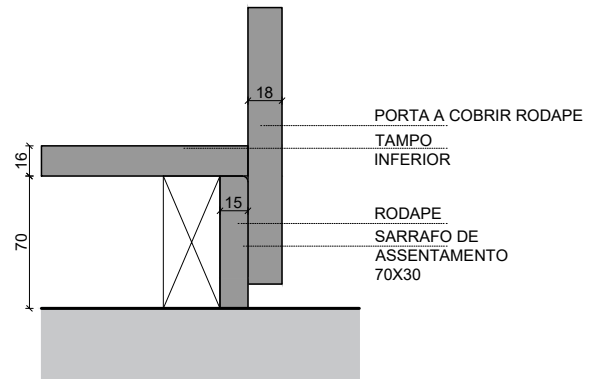

**REGUA ENCHIMENTO**

REMATE LATERAL		
REGUA ENCHIMENTO ALINHADA	REGUA ENCHIMENTO RECUADA	REGUA ENCHIMENTO E PORTA RECUADA

REMATE SUPERIOR	
REGUA DE ENCHIMENTO	RODATETO INTERIOR

REMATE INFERIOR	
-----------------	--

REMATE POSTERIOR	ESTRUTURA SARRAFOS	FORNECIDO BARRAS 2600MM
------------------	--------------------	-------------------------

DIMENSÕES A FORNECER EM TOSCO
-------------------------------