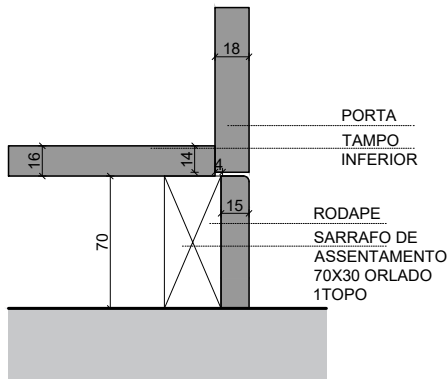

**REGUA ENCHIMENTO**

REMATE LATERAL		
REGUA ENCHIMENTO ALINHADA	REGUA ENCHIMENTO RECUADA	REGUA ENCHIMENTO E PORTA RECUADA

REMATE SUPERIOR	
REGUA DE ENCHIMENTO	RODATETO INTERIOR

REMATE INFERIOR	
-----------------	--

REMATE POSTERIOR	ESTRUTURA SARRAFOS	FORNECIDO BARRAS 2600MM
------------------	--------------------	-------------------------

DIMENSÕES A FORNECER EM TOSCO
-------------------------------