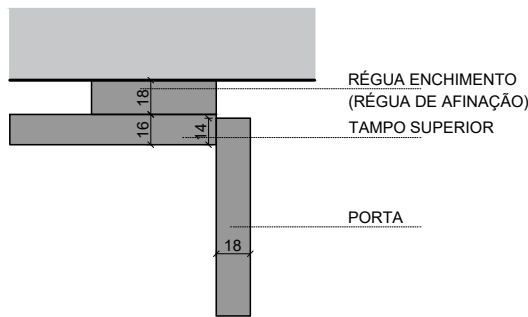

**REMATE SUPERIOR**  
**COM GOLA**
**SEM GOLA**

**REMATE INFERIOR**  
**GUARNIÇÃO 4LADOS**
**GUARNIÇÃO 3LADOS**

**SEM RODAPÉ**
**RODAPÉ INTERIOR**

**DIMENSÕES A FORNECER EM TOSCO**

IDIOMA	PT
TABELA PREÇO	
PÁG.	2/2

**REGUA ENCHIMENTO**

REMATE LATERAL		
REGUA ENCHIMENTO ALINHADA	REGUA ENCHIMENTO RECUADA	REGUA ENCHIMENTO E PORTA RECUADA

REMATE SUPERIOR	
REGUA DE ENCHIMENTO	RODATETO INTERIOR

REMATE INFERIOR	
-----------------	--

REMATE POSTERIOR	ESTRUTURA SARRAFOS	FORNECIDO BARRAS 2600MM
------------------	--------------------	-------------------------

DIMENSÕES A FORNECER EM TOSCO
-------------------------------