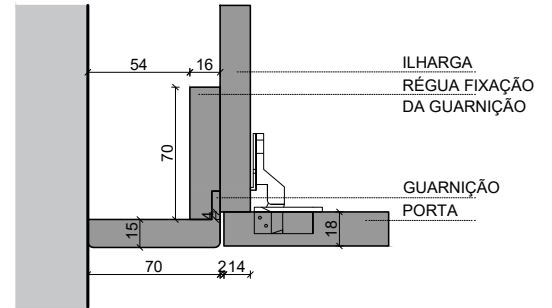

GUARNIÇÃO

REMATE LATERAL
COM GOLA

SEM GOLA