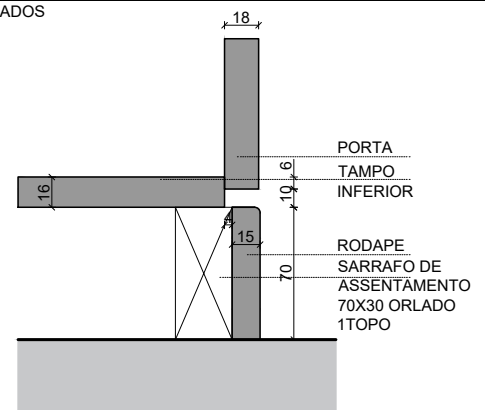

REMATE INFERIOR
GUARNIÇÃO 4LADOS

GUARNIÇÃO 3LADOS