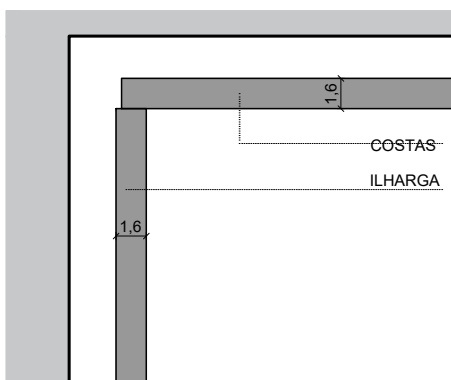

IDIOMA	PT
TABELA PREÇO	
PÁG.	2/3

**INTERIOR** G3P3+11V1

**PORTAS**

**DIMENSÕES**

COMPRIMENTO (mm)	2500(MÁX.)
LARGURA (mm)	1250-1900
PROFUNDIDADE (mm)	596(+PORTA18MM)
LARGURA GUARNIÇÃO (mm)	70
OPÇÃO GUARNIÇÃO (mm)	3 OU 4 LADOS
LARGURA VÃO (mm)	LARGURA ROUPEIRO + 40
ALTURA VÃO (mm)	ALTURA ROUPEIRO + 20

**REGUA ENCHIMENTO**

REMATE LATERAL		
REGUA ENCHIMENTO ALINHADA	REGUA ENCHIMENTO RECUADA	REGUA ENCHIMENTO E PORTA RECUADA

REMATE SUPERIOR	
REGUA DE ENCHIMENTO	RODATETO INTERIOR

REMATE INFERIOR	
-----------------	--

REMATE POSTERIOR	ESTRUTURA SARRAFOS	FORNECIDO BARRAS 2600MM
------------------	--------------------	-------------------------

DIMENSÕES A FORNECER EM TOSCO
-------------------------------