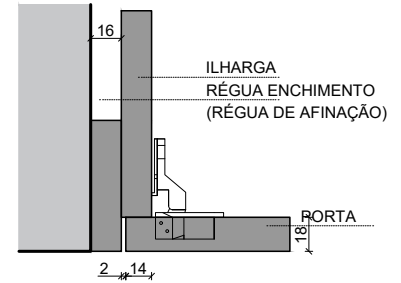

IDIOMA	PT
TABELA PREÇO	
PÁG.	2/2

REGUA ENCHIMENTO

REMATE LATERAL		
REGUA ENCHIMENTO ALINHADA	REGUA ENCHIMENTO RECUADA	REGUA ENCHIMENTO E PORTA RECUADA

REMATE SUPERIOR	
REGUA DE ENCHIMENTO	RODATETO INTERIOR