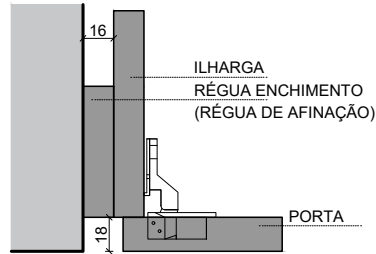

IDIOMA	PT
TABELA PREÇO	
PÁG.	2/2

REGUA ENCHIMENTO

REMATE LATERAL		
REGUA ENCHIMENTO ALINHADA	REGUA ENCHIMENTO RECUADA	REGUA ENCHIMENTO E PORTA RECUADA

REMATE SUPERIOR	
REGUA DE ENCHIMENTO	RODATETO INTERIOR