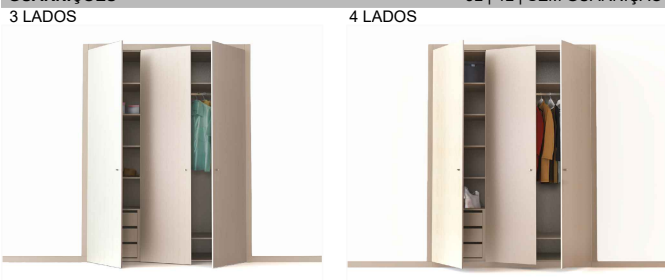

GUARNIÇÕES 3L | 4L | SEM GUARNIÇÃO