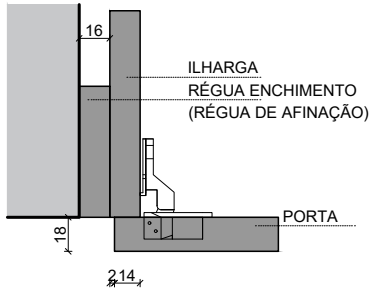

IDIOMA	PT
TABELA PREÇO	
PÁG.	2/2

REGUA ENCHIMENTO

REMATE LATERAL		
REGUA ENCHIMENTO ALINHADA	REGUA ENCHIMENTO RECUADA	REGUA ENCHIMENTO E PORTA RECUADA

REMATE SUPERIOR	
REGUA DE ENCHIMENTO	RODATETO INTERIOR