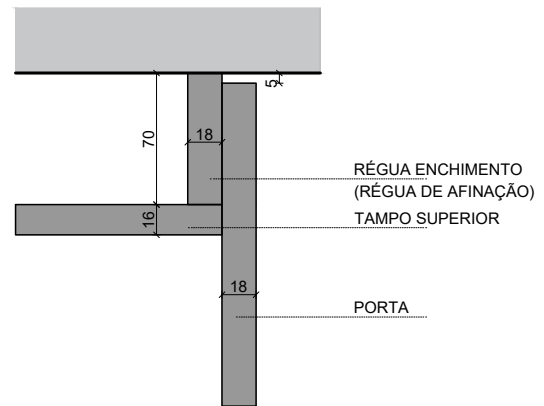

**REVESTIMENTOS INTERIORES** 16 mm

FOLHA MADEIRA	
FOLHA MADEIRA COMPOSTA	
MELAMINA	STD

**BLOCO GAVETAS** ALTURA 732 mm | LARGURA 500-1200

**MODELOS PORTAS**

A	M
C	P
I	S0
F	T
L	W

**REVESTIMENTOS PORTAS** 2500X650X18(MAX)

**REMATE SUPERIOR**  
**COM GOLA**
**SEM GOLA**

**REMATE INFERIOR**  
**GUARNIÇÃO 4LADOS**
**GUARNIÇÃO 3LADOS**

**SEM RODAPÉ**
**RODAPÉ INTERIOR**

**DIMENSÕES A FORNECER EM TOSCO**

IDIOMA	PT
TABELA PREÇO	
PÁG.	2/2

**REGUA ENCHIMENTO**

REMATE LATERAL		
REGUA ENCHIMENTO ALINHADA	REGUA ENCHIMENTO RECUADA	REGUA ENCHIMENTO E PORTA RECUADA

REMATE SUPERIOR	
REGUA DE ENCHIMENTO	RODATETO INTERIOR

REMATE INFERIOR	
-----------------	--

REMATE POSTERIOR	ESTRUTURA SARRAFOS	FORNECIDO BARRAS 2600MM
------------------	--------------------	-------------------------

DIMENSÕES A FORNECER EM TOSCO
-------------------------------