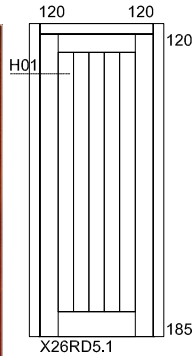

FICHA TECNICA

CODIGO ARTIGO

PT

TABELA PREÇO

X26 | APT X26

PÁG.

1/1

PORTA

X26RD5.1
MOGNO

DETALHE TECNICO

H01

DIMENSÕES

COMPRIMENTO (mm)	2000
LARGURA (mm)	800 850 900
ESPESSURA (mm)	35

MADEIRAS MACIÇAS

AFIZELIA	FAIA VAPORIZADA	MUTENE	WENGUE
CAMBALA	FREIJO	PINHO	
CARVALHO USA	IZOMBE	SUCUPIRA	
CEREJEIRA BRA	MOGNO	TOLA	