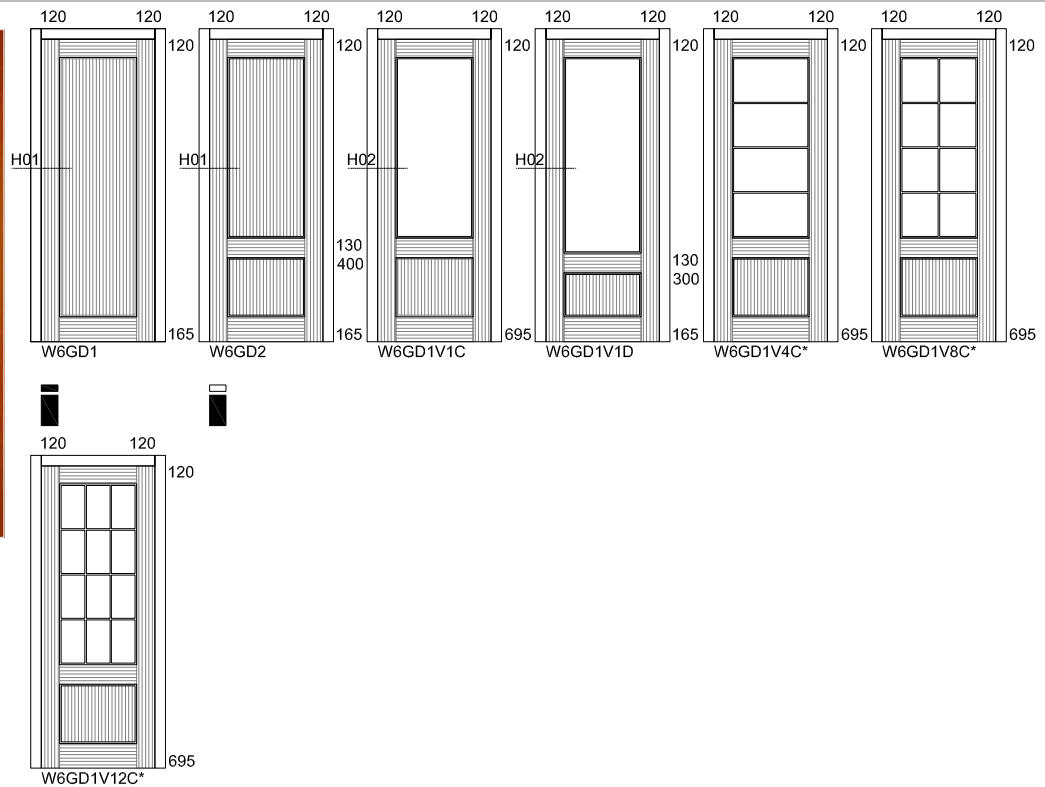

FICHA TECNICA

CODIGO ARTIGO

PT

TABELA PREÇO

W6GD | APT W6GD

PÁG.

1/1

PORTA

W6GD2
CEREJEIRA USA

DETALHE TECNICO

DIMENSÕES

COMPRIMENTO (mm)	2000 (STANDARD) 2100
LARGURA (mm)	400 450 500 550 600* 650 700 750 800 850 900 (*LARGURA MÍNIMA)
ESPESSURA (mm)	35

REVESTIMENTO

FOLHA MADEIRA
FOLHA MADEIRA COMPOSTA

CONSULTAR EM ANEXO OPÇÕES DISPONÍVEIS PARA: ARIPORTA, ABERTURAS E ESPÉCIES COMPONENTES

NOTAS: OUTRAS DIMENSÕES OU REVESTIMENTOS SOB CONSULTA SUJEITO A DISPONIBILIDADE DE STOCK. OPCIONAL PUXADOR E VIDROS SOB ORÇAMENTO. NO KIT ARIPORTA® TODAS AS PEÇAS SÃO FORNECIDAS ACABADAS E MECANIZADAS PRONTAS A APLICAR. POR RAZÕES TÉCNICAS A FABRICA PODE OPTAR POR COLOCAR ORLAS DIFERENTES DA ESPÉCIE DA FOLHA. NO CASO DE DEFEITO SUBSTITUIREMOS UNICAMENTE O NOSSO ARTIGO NÃO HAVENDO LUGAR A QUALQUER INDEMNIZAÇÃO ADICIONAL. AS DEVOLUÇÕES SÓ SERÃO ACEITES COM O NOSSO CONSENTIMENTO E DENTRO DE 30 DIAS. ESTA FICHA ANULA AS ANTERIORES E PODE SER ALTERADA SEM AVISO PREVIÓ, AS INFORMAÇÕES CONTIDAS NESTA FICHA SÃO MERAMENTE INDICATIVAS