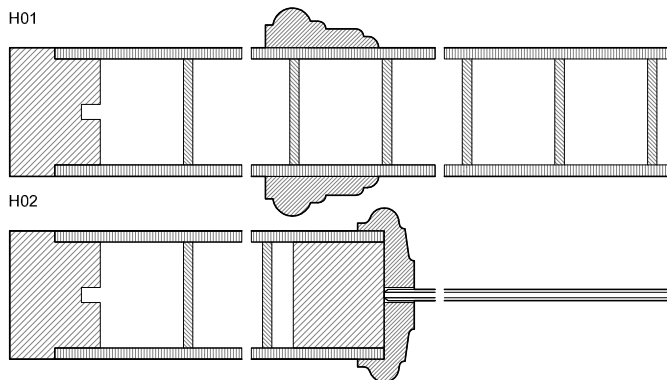

FICHA TECNICA

CODIGO ARTIGO

PT

TABELA PREÇO

W6GD | APT W6GD

PÁG.

1/1

PORTA

W6GD2
CEREJEIRA USA

DETALHE TECNICO

DIMENSÕES

COMPRIMENTO (mm)	2000 (STANDARD) 2100
LARGURA (mm)	400 450 500 550 600* 650 700 750 800 850 900 (*LARGURA MÍNIMA)
ESPESSURA (mm)	35

REVESTIMENTO

FOLHA MADEIRA
FOLHA MADEIRA COMPOSTA