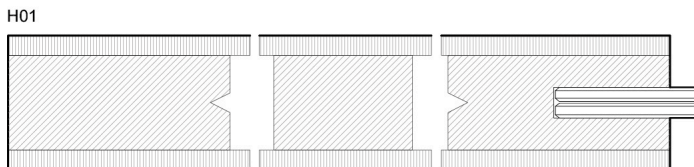

## PORTA

V30  
LACADO BRANCO|VIDRO PRETO

## DIMENSÕES

COMPRIMENTO (mm)	2000 (STANDARD)   2100
LARGURA (mm)	400   450   500   550   600   650*   700   750   800   850   900 (*LARGURA MÍNIMA)
ESPESSURA (mm)	35