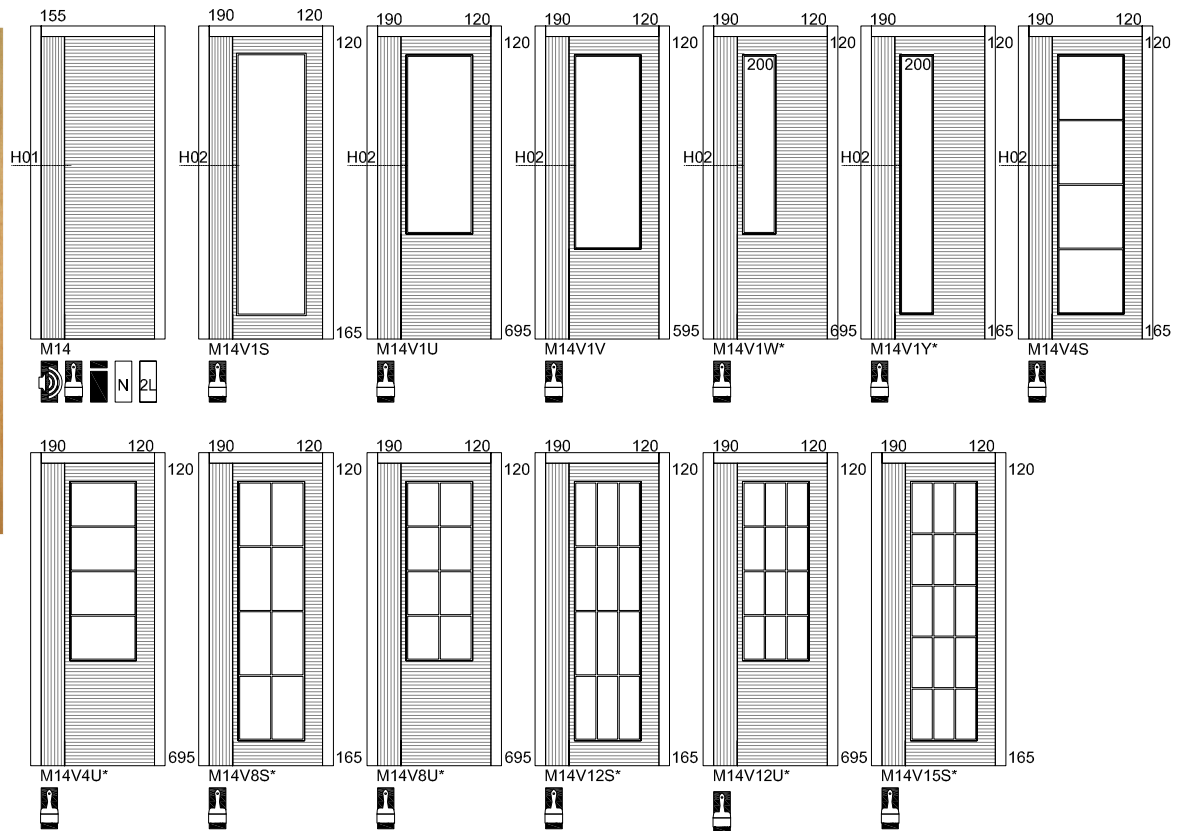

FICHA TECNICA

CODIGO ARTIGO	PT
TABELA PREÇO	M14 APT M14
PÁG.	1/1

PORTA

M14
CARVALHO COMP.

DETALHE TECNICO

DIMENSÕES

COMPRIMENTO (mm)	2000 (STANDARD) 2100
LARGURA (mm)	400 450 500 550 600* 650 700 750 800 850 900 (*LARGURA MÍNIMA)
ESPESSURA (mm)	35

REVESTIMENTO

FOLHA MADEIRA
FOLHA MADEIRA COMPOSTA
BRANCO LACADO

CONSULTAR EM ANEXO OPÇÕES DISPONÍVEIS PARA: ARIPORTA, ABERTURAS E ESPÉCIES COMPONENTES

NOTAS: OUTRAS DIMENSÕES OU REVESTIMENTOS SOB CONSULTA SUJEITO A DISPONIBILIDADE DE STOCK. OPCIONAL PUXADOR E VIDROS SOB ORÇAMENTO. NO KIT ARIPORTA® TODAS AS PEÇAS SÃO FORNECIDAS ACABADAS E MECANIZADAS PRONTAS A APLICAR. POR RAZÕES TÉCNICAS A FABRICA PODE OPTAR POR COLOCAR ORLAS DIFERENTES DA ESPÉCIE DA FOLHA NO CASO DE DEFEITO SUBSTITUIREMOS UNICAMENTE O NOSSO ARTIGO NÃO HAVENDO LUGAR A QUALQUER INDEMNIZAÇÃO ADICIONAL AS DEVOLUÇÕES SÓ SERÃO ACEITES COM O NOSSO CONSENTIMENTO E DENTRO DE 30 DIAS ESTA FICHA ANULA AS ANTERIORES E PODE SER ALTERADA SEM AVISO PREVIO. AS INFORMAÇÕES CONTIDAS NESTA FICHA SÃO MERAMENTE INDICATIVAS