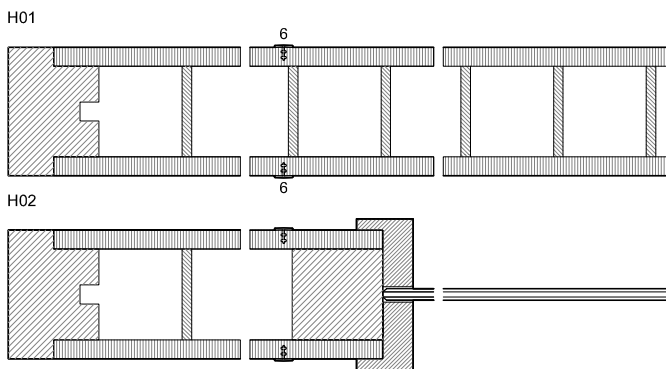

FICHA TECNICA

CODIGO ARTIGO	PT
TABELA PREÇO	M14 APT M14
PÁG.	1/1

PORTA

M14
CARVALHO COMP.

DETALHE TECNICO

DIMENSÕES

COMPRIMENTO (mm)	2000 (STANDARD) 2100
LARGURA (mm)	400 450 500 550 600* 650 700 750 800 850 900 (*LARGURA MÍNIMA)
ESPESSURA (mm)	35

REVESTIMENTO

FOLHA MADEIRA
FOLHA MADEIRA COMPOSTA
BRANCO LACADO

CONSULTAR EM ANEXO OPÇÕES DISPONÍVEIS PARA: ARIPORTA, ABERTURAS E ESPÉCIES COMPONENTES

NOTAS: OUTRAS DIMENSÕES OU REVESTIMENTOS SOB CONSULTA SUJEITO A DISPONIBILIDADE DE STOCK. OPCIONAL PUXADOR E VIDROS SOB ORÇAMENTO. NO KIT ARIPORTA® TODAS AS PEÇAS SÃO FORNECIDAS ACABADAS E MECANIZADAS PRONTAS A APLICAR. POR RAZÕES TÉCNICAS A FABRICA PODE OPTAR POR COLOCAR ORLAS DIFERENTES DA ESPÉCIE DA FOLHA NO CASO DE DEFEITO SUBSTITUIREMOS UNICAMENTE O NOSSO ARTIGO NÃO HAVENDO LUGAR A QUALQUER INDEMNIZAÇÃO ADICIONAL AS DEVOLUÇÕES SÓ SERÃO ACEITES COM O NOSSO CONSENTIMENTO E DENTRO DE 30 DIAS ESTA FICHA ANULA AS ANTERIORES E PODE SER ALTERADA SEM AVISO PREVIO. AS INFORMAÇÕES CONTIDAS NESTA FICHA SÃO MERAMENTE INDICATIVAS