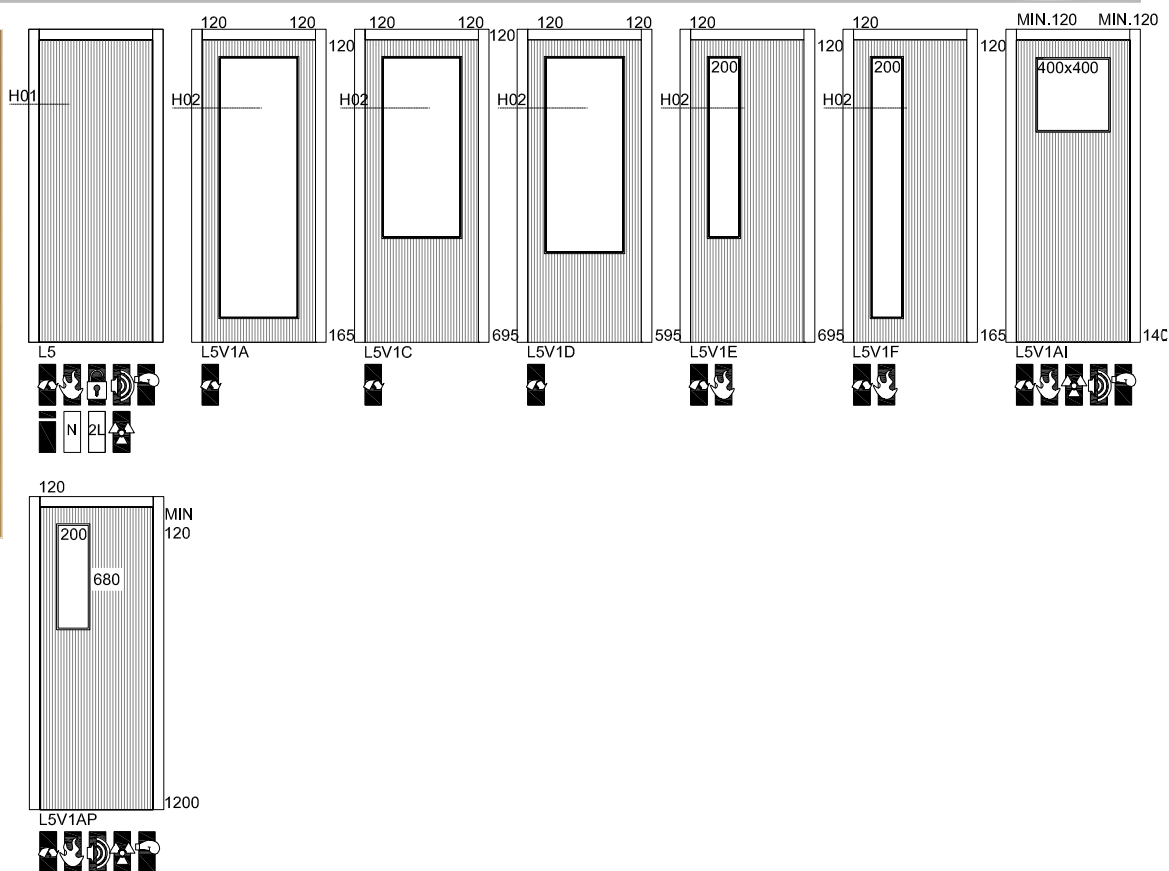

FICHA TECNICA
CODIGO ARTIGO

PT

TABELA PREÇO

L5 | APT L5

PÁG.

1/1

PORTA

 L5
FAIA LH-3395FKS

DETALHE TECNICO

H01

H02

H03

DIMENSÕES

COMPRIMENTO (mm)	2000 (STANDARD) 2100
LARGURA (mm)	400 450 500 550 600 650* 700 750 800 850 900 (*LARGURA MÍNIMA)
ESPESSURA (mm)	35

REVESTIMENTO

CPL

CONSULTAR EM ANEXO OPÇÕES DISPONÍVEIS PARA: ARIOPORTA, ABERTURAS E ESPÉCIES COMPONENTES

NOTAS: OUTRAS DIMENSÕES OU REVESTIMENTOS SOB CONSULTA SUJEITO A DISPONIBILIDADE DE STOCK. OPCIONAL PUXADOR E VIDROS SOB ORÇAMENTO. NO KIT ARIOPORTA® TODAS AS PEÇAS SÃO FORNECIDAS ACABADAS E MECANIZADAS PRONTAS A APLICAR. POR RAZÕES TÉCNICAS A FABRICA PODE OPTAR POR COLOCAR ORLAS DIFERENTES DA ESPÉCIE DA FOLHA NO CASO DE DEFEITO SUBSTITUIREMOS UNICAMENTE O NOSSO ARTIGO NÃO HAVENDO LUGAR A QUALQUER INDEMINIZAÇÃO ADICIONAL AS DEVOLUÇÕES SÓ SERÃO ACEITES COM O NOSSO CONSENTIMENTO E DENTRO DE 30 DIAS ESTA FICHA ANULA AS ANTERIORES E PODE SER ALTERADA SEM AVISO PREVIO, AS INFORMAÇÕES CONTIDAS NESTA FICHA SÃO MERAMENTE INDICATIVAS