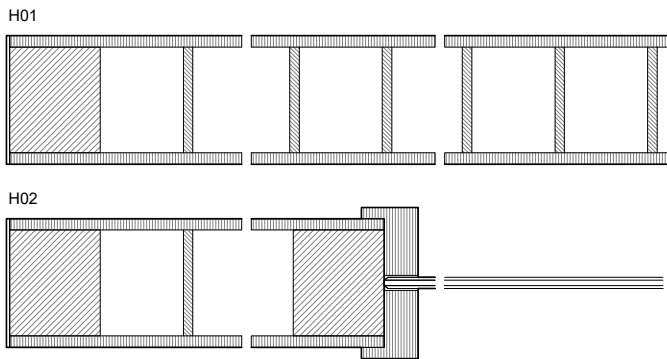

FICHA TECNICA

CODIGO ARTIGO	PT
TABELA PREÇO	L5 APT L5
PÁG.	1/1

PORTA

L5
FAIA LH-3395FKS

DETALHE TECNICO

DIMENSÕES

COMPRIMENTO (mm)	2000 (STANDARD) 2100
LARGURA (mm)	400 450*2 500 550 600* 650*1 700 750 800 850 900 (*LARGURA MÍNIMA)
ESPESSURA (mm)	35

REVESTIMENTO

CPL
PP

CONSULTAR EM ANEXO OPÇÕES DISPONÍVEIS PARA: ARIPORTA, ABERTURAS E ESPÉCIES COMPONENTES

NOTAS: OUTRAS DIMENSÕES OU REVESTIMENTOS SOB CONSULTA SUJEITO A DISPONIBILIDADE DE STOCK. OPCIONAL PUXADOR E VIDROS SOB ORÇAMENTO. NO KIT ARIPORTA® TODAS AS PEÇAS SÃO FORNECIDAS ACABADAS E MECANIZADAS PRONTAS A APLICAR. POR RAZÕES TÉCNICAS A FABRICA PODE OPTAR POR COLOCAR ORLAS DIFERENTES DA ESPÉCIE DA FOLHA NO CASO DE DEFEITO SUBSTITUIREMOS UNICAMENTE O NOSSO ARTIGO NÃO HAVENDO LUGAR A QUALQUER INDEMINIZAÇÃO ADICIONAL AS DEVOLUÇÕES SÓ SERÃO ACEITES COM O NOSSO CONSENTIMENTO E DENTRO DE 30 DIAS ESTA FICHA ANULA AS ANTERIORES E PODE SER ALTERADA SEM AVISO PREVIO, AS INFORMAÇÕES CONTIDAS NESTA FICHA SÃO MERAMENTE INDICATIVAS