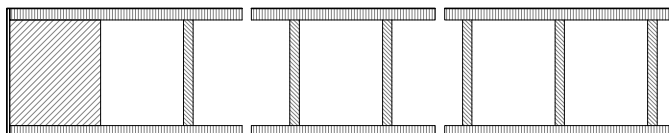

FICHA TECNICA
CODIGO ARTIGO

PT

TABELA PREÇO

L5 | APT L5

PÁG.

1/1

PORTA

 L5
FAIA LH-3395FKS

DETALHE TECNICO

H01

H02

H03

DIMENSÕES

COMPRIMENTO (mm)	2000 (STANDARD) 2100
LARGURA (mm)	400 450 500 550 600 650* 700 750 800 850 900 (*LARGURA MÍNIMA)
ESPESSURA (mm)	35

REVESTIMENTO

CPL