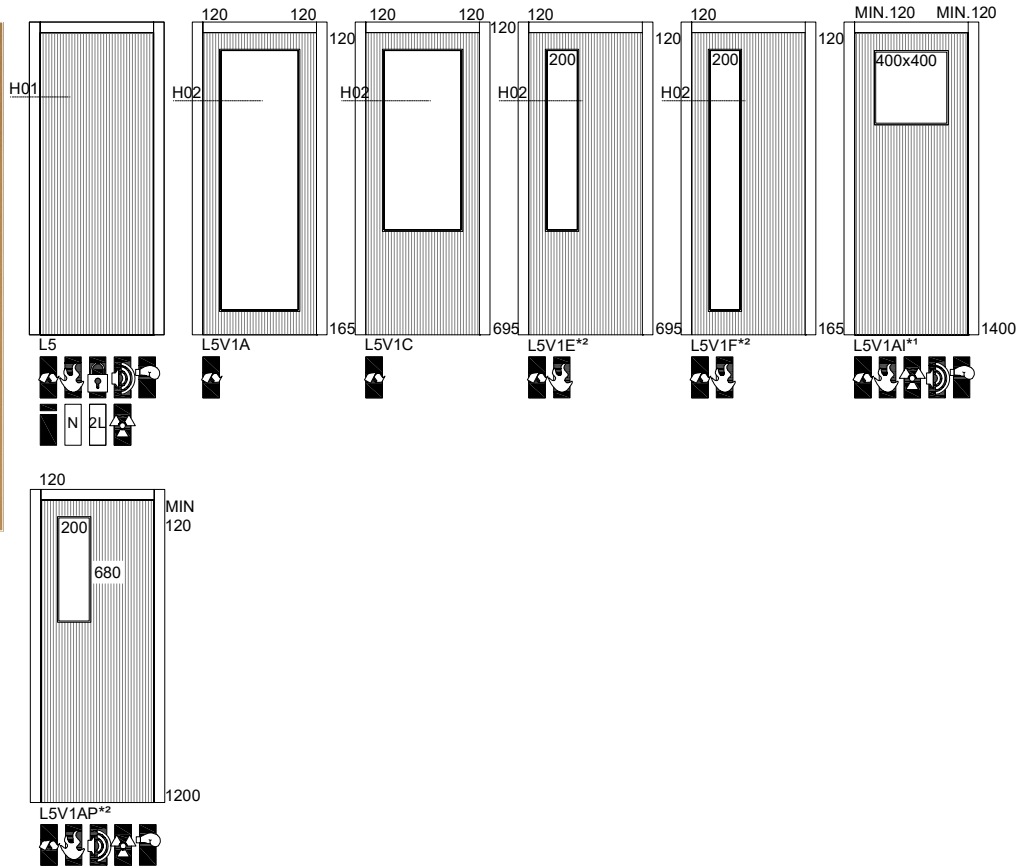

FICHA TECNICA

CODIGO ARTIGO	PT
TABELA PREÇO	L5 APT L5
PÁG.	1/1

PORTA

L5
FAIA LH-3395FKS

DETALHE TECNICO

DIMENSÕES

COMPRIMENTO (mm)	2000 (STANDARD) 2100
LARGURA (mm)	400 450*2 500 550 600* 650*1 700 750 800 850 900 (*LARGURA MÍNIMA)
ESPESSURA (mm)	35

REVESTIMENTO

CPL
PP

CONSULTAR EM ANEXO OPÇÕES DISPONÍVEIS PARA: ARIPORTA, ABERTURAS E ESPÉCIES COMPONENTES

NOTAS: OUTRAS DIMENSÕES OU REVESTIMENTOS SOB CONSULTA SUJEITO A DISPONIBILIDADE DE STOCK. OPCIONAL PUXADOR E VIDROS SOB ORÇAMENTO. NO KIT ARIPORTA® TODAS AS PEÇAS SÃO FORNECIDAS ACABADAS E MECANIZADAS PRONTAS A APLICAR. POR RAZÕES TÉCNICAS A FABRICA PODE OPTAR POR COLOCAR ORLAS DIFERENTES DA ESPÉCIE DA FOLHA NO CASO DE DEFEITO SUBSTITUIREMOS UNICAMENTE O NOSSO ARTIGO NÃO HAVENDO LUGAR A QUALQUER INDEMINIZAÇÃO ADICIONAL AS DEVOLUÇÕES SÓ SERÃO ACEITES COM O NOSSO CONSENTIMENTO E DENTRO DE 30 DIAS ESTA FICHA ANULA AS ANTERIORES E PODE SER ALTERADA SEM AVISO PREVIO, AS INFORMAÇÕES CONTIDAS NESTA FICHA SÃO MERAMENTE INDICATIVAS