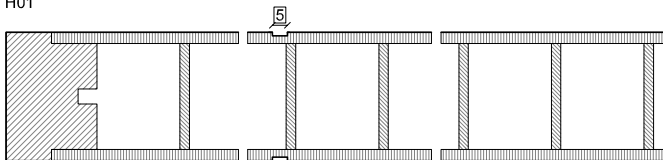

FICHA TECNICA
CODIGO ARTIGO

PT

TABELA PREÇO

F28 | APT F28

PÁG.

1/1

PORTA

 F28
NOGUEIRA

DETALHE TECNICO

H01

H02

DIMENSÕES

COMPRIMENTO (mm)	2000 (STANDARD) 2100
LARGURA (mm)	400 450 500 550 600* 650 700 750 800 850 900 (*LARGURA MÍNIMA)
ESPESURA (mm)	35

REVESTIMENTO

FOLHA MADEIRA
FOLHA MADEIRA COMPOSTA
BRANCO PRÉ-LACADO