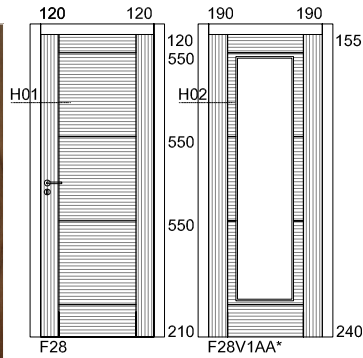

FICHA TECNICA
CODIGO ARTIGO

PT

TABELA PREÇO

F28 | APT F28

PÁG.

1/1

PORTA

 F28
NOGUEIRA

DETALHE TECNICO

H01

H02

DIMENSÕES

COMPRIMENTO (mm)	2000 (STANDARD) 2100
LARGURA (mm)	400 450 500 550 600* 650 700 750 800 850 900 (*LARGURA MÍNIMA)
ESPESURA (mm)	35

REVESTIMENTO

FOLHA MADEIRA
FOLHA MADEIRA COMPOSTA
BRANCO PRÉ-LACADO