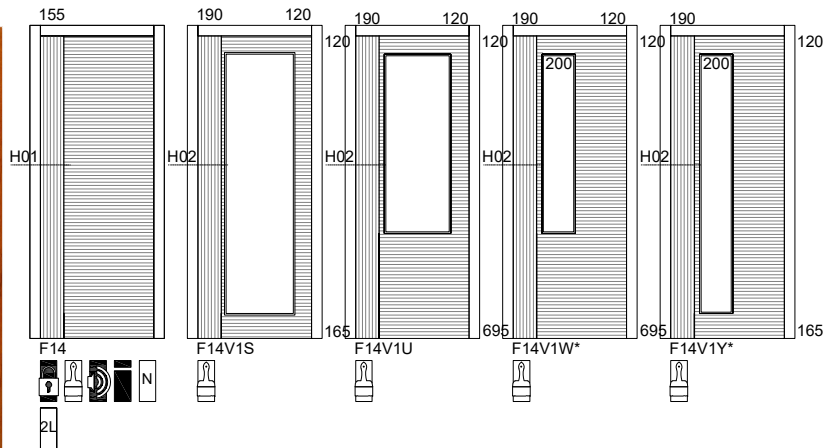

FICHA TECNICA
CODIGO ARTIGO

PT

TABELA PREÇO

F14 | APT F14

PÁG.

1/1

PORTA

 F14
CEREJEIRA USA

DETALHE TECNICO

DIMENSÕES

COMPRIMENTO (mm)	2000 (STANDARD) 2100
LARGURA (mm)	400 450 500 550 600* 650 700 750 800 850 900 (*LARGURA MÍNIMA)
ESPESSURA (mm)	35

REVESTIMENTO

 FOLHA MADEIRA
 FOLHA MADEIRA COMPOSTA
 BRANCO PRÉ-LACADO