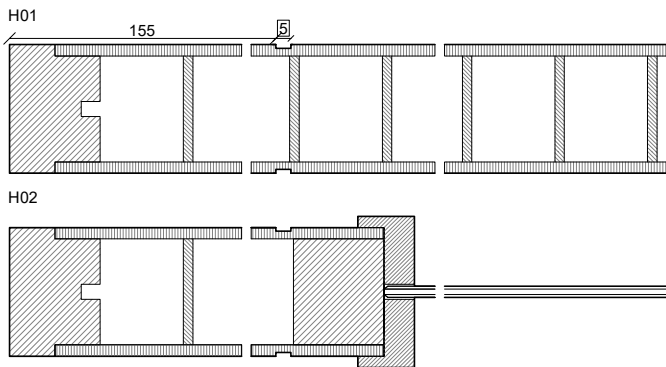

FICHA TECNICA
CODIGO ARTIGO

PT

TABELA PREÇO

F14 | APT F14

PÁG.

1/1

PORTA

 F14
CEREJEIRA USA

DETALHE TECNICO

DIMENSÕES

COMPRIMENTO (mm)	2000 (STANDARD) 2100
LARGURA (mm)	400 450 500 550 600* 650 700 750 800 850 900 (*LARGURA MÍNIMA)
ESPESSURA (mm)	35

REVESTIMENTO

 FOLHA MADEIRA
 FOLHA MADEIRA COMPOSTA
 BRANCO PRÉ-LACADO