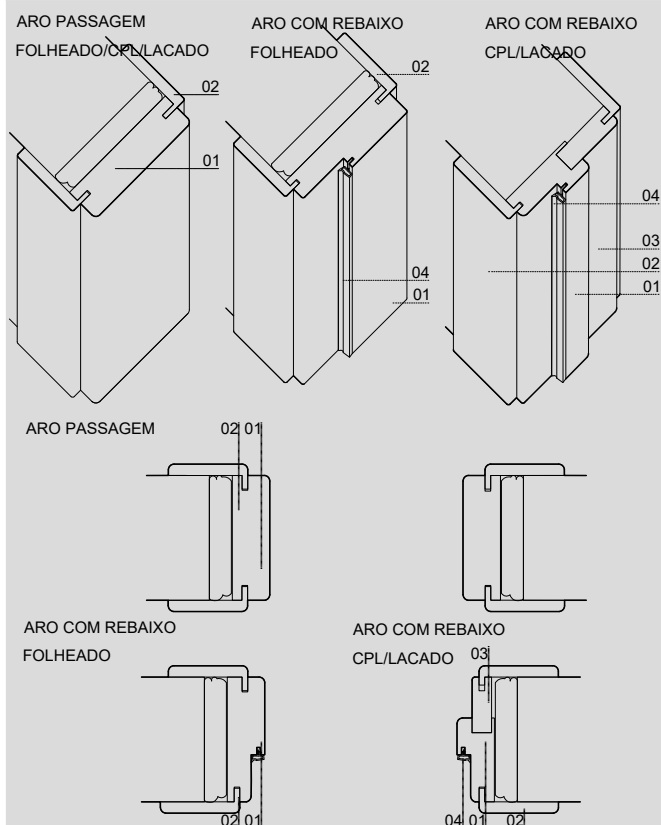

PORTA

DIMENSÕES

LARGURA GUARNIÇÃO (mm)	70
LARGURA ARO (mm)	ARO PASSAGEM / ARO COM REBAIXO FOLHEADO 70 80 90 100 110 120 130 140 150 160 170 180 190 E >200(ARO+EXTENSOR30) ARO COM REBAIXO CPL /LACADO 70+EXTENSOR
ESPESSURA ARO (mm)	30
LARGURA VÃO EM OBRA (mm)	LARGURA PASSAGEM + 80
ALTURA VÃO EM OBRA (mm)	ALTURA PASSAGEM + 40

DETALHE TECNICO

LEGENDA

01	ARO LAMELADO/CONTRAPLACADO(FOLHEADO) MDF HID.(CPL LACADO)
02	GUARNIÇÃO AJUSTAVEL
03	EXTENSOR
04	BORRACHA BATENTE

REVESTIMENTOS

BRANCO LACADO PRE-LACADO
CPL
FOLHA MADEIRA
FOLHA MADEIRA COMPOSTA