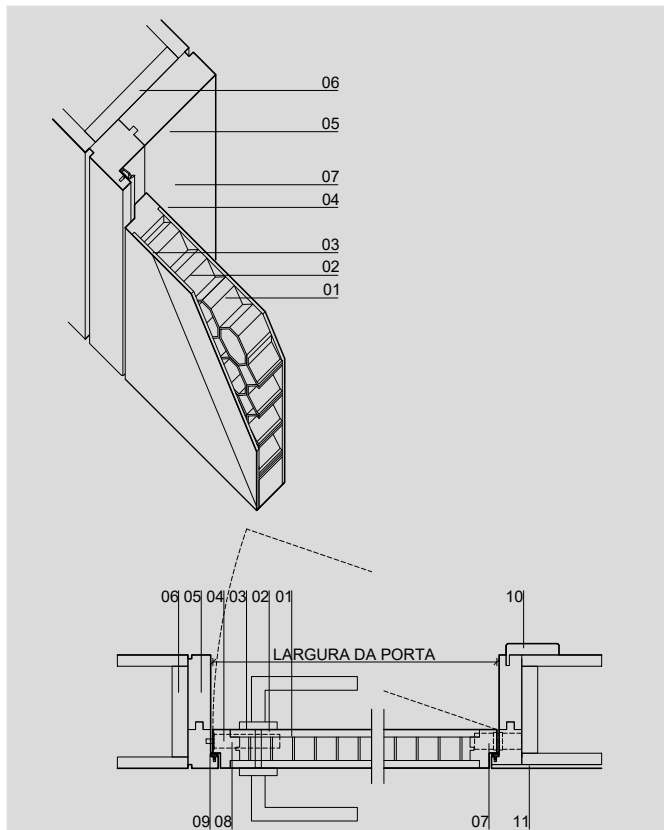

FICHA TECNICA
IDIOMA
PT
TABELA PREÇO

A|F|I|J|M|P|S|O|T|W|APT A|APT F|APT I|APT J|APT L|APT M|APT P|APT S|APT T|APT W

PÁG.
1/1
PORTA

DETALHE TECNICO

DIMENSÕES

COMPRIMENTO (mm)	2000(STANDARD)-2400(MÁX.)
LARGURA (mm)	600 650 700 750 800 850 900
ESPESSURA (mm)	54
LARGURA ARO (mm)	55+70 80 90 100 110 120 130 140 150 160 170 180 190 (245MM DIMENSAO MÁX. PAREDE)
ESPESSURA ARO (mm)	40
LARGURA VÃO EM OBRA (mm)	LARGURA PORTA + 70 (VÃO SIMPLES) LARGURA PORTA + 70 (VÃO DUPLO)
ALTURA VÃO EM OBRA (mm)	ALTURA PORTA + 10 (STANDARD S/ VERGA) ALTURA PORTA + 40 (OPCIONAL C/ VERGA)
PESO PORTA(kg/m ²)	22

LEGENDA

01	INTERIOR 33mm
02	MDF 10mm
03	REVESTIMENTO
04	ORLA REBAIXADA
05	ARO (EM 2 PEÇAS FORNECIDO EM SEPARADO) (STANDARD SEM VERGA, OPCIONAL COM VERGA)
06	PRÉ-ARO
07	DOBRADIÇA OCULTA (3 UN.)
08	FECHADURA MAGNETICA (OPCIONAL)
09	BORRACHA BATENTE
10	GUARNIÇÃO INTERIOR (OPCIONAL)
11	REVESTIMENTO EXTERIOR 6MM (OPCIONAL)