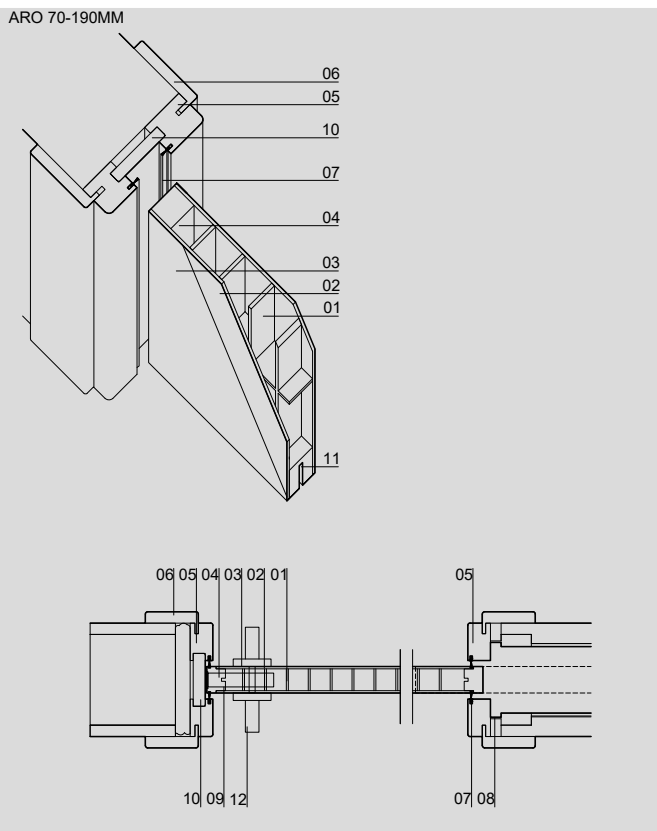

**FICHA TECNICA**

IDIOMA	PT
TABELA PREÇO	A F I J L M P S0 T V W APT A APT F APT I APT J APT L APT M APT P APT S0 APT T APT V APT W
PÁG.	1/1

**PORTA**

**DETALHE TECNICO**

**DIMENSÕES**

COMPRIMENTO PORTA(mm)	2000(STANDARD)
LARGURA PORTA(mm)	600 650 700 750 800 850 900 (VER DIMENSÕES PASSAGEM)
ESPESSURA PORTA (mm)	35
LARGURA GUARNIÇÃO (mm)	70
LARGURA PAREDE (mm)	100(MIN.PORTA 35MM) 110(MIN.PORTA DE BITES RECTOS) 430(MAX)
ESPESSURA ARO (mm)	30
ESP. EXTERIOR CAIXILHO (mm)	70 (ESP.MIN.PAREDE 100 ) 90(ESP.MIN.PAR.116)
LARGURA VÃO EM OBRA PARA CAIXILHO(mm)	2XLAR.PORTA+100MM(VÃO SIMPLES)
ALTURA VÃO EM OBRA PARA CAIXILHO (mm)	ALT. PORTA+100MM
LARG.DE PASSAGEM LIVRE(mm)	LAR.PORTA-40MM(VÃO SIMPLES) E-60MM(V.DUPL0)

**LEGENDA**

01	INTERIOR
02	MDF
03	REVESTIMENTO
04	ORLA
05	ARO
06	GUARNIÇÃO AJUSTAVEL
07	PELUCIA
08	CAIXILHO PARA PORTA DE CORRER (1 UN)(OPCIONAL) (PESO MÁX.80KG)
09	FECHADURA LIVRE-OCUPADO E CHAPA TESTAS (1 UN) (OPCIONAL)
10	EXTENSOR BATENTE
11	VAZIA INTERROMPIDA DO LADO DO BATENTE PARA GUIA INFERIOR
12	ASA OU CONCHA (OPCIONAL)

**MODELOS (MODELOS FECHADOS E COM ABERTURA PARA VIDRO)**

FOLHA	FRISO	INLAY	PERFILADA	CPL	METALICO
A3	F3	I3	J7KD2	L5	M9
A4	F10	I9	J8KP2		M11
A5	F11	I10			M14
A14	F12	I11	MOLDURADA		M18
A17	F13	I14	W5AD2		M19
A18	F14	I18	W5HD2		M20
A20	F15	I19	W5HE2		M25
A21	F16	I20	W5HP2		
A22	F17	I24	W6GE2		
A23	F18		W6GP2		
A27	F19	TIRA			
	F20	T3			
PLAFONADA	F25	T10			
P1	F28	T11			
P2		T14			
P3LD1A	SEM FOLHA	T17			
P4LD1AA	S0*	T18			
		T19			
		T20			