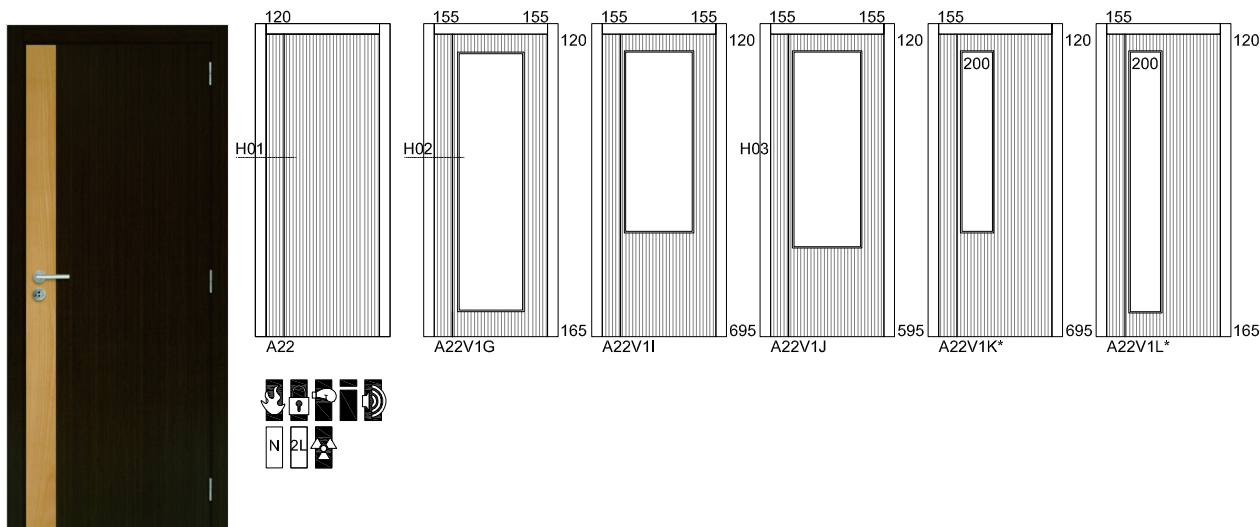

FICHA TECNICA

CODIGO ARTIGO	PT
TABELA PREÇO	A22 APT A22
PÁG.	1/1

PORTA

A22
WENGUE|FAIA VAP.

DETALHE TECNICO

H01

H02

DIMENSÕES

COMPRIMENTO (mm)	2000 (STANDARD) 2100
LARGURA (mm)	400 450 500 550 600* 650 700 750 800 850 900 (*LARGURA MÍNIMA)
ESPESSURA (mm)	35

REVESTIMENTO

FOLHA MADEIRA
FOLHA MADEIRA COMPOSTA

CONSULTAR EM ANEXO OPÇÕES DISPONÍVEIS PARA: ARIPORTA, ABERTURAS E ESPÉCIES COMPONENTES