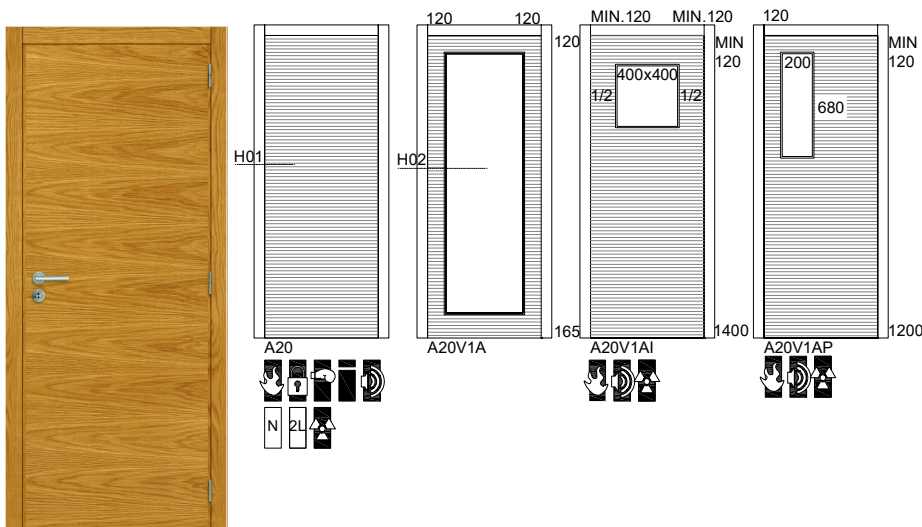

PORTA

A20  
CARVALHO USA

DETALHE TÉCNICO

H01

H02

DIMENSÕES

COMPRIMENTO (mm)	2000 (STANDARD)   2100
LARGURA (mm)	400   450   500   550   600*   650   700   750   800   850   900 (*LARGURA MÍNIMA)
ESPESSURA (mm)	35

REVESTIMENTO

FOLHA MADEIRA
FOLHA MADEIRA COMPOSTA

CONSULTAR EM ANEXO OPÇÕES DISPONÍVEIS PARA: ARIPORTA, ABERTURAS E ESPÉCIES COMPONENTES

NOTAS: OUTRAS DIMENSÕES OU REVESTIMENTOS SOB CONSULTA SUJEITO A DISPONIBILIDADE DE STOCK.  
 OPCIONAL PUXADOR E VIDROS SOB ORÇAMENTO.  
 NO KIT ARIPORTA® TODAS AS PEÇAS SÃO FORNECIDAS ACABADAS E MECANIZADAS PRONTAS A APLICAR.  
 POR RAZÕES TÉCNICAS A FABRICA PODE OPTAR POR COLOCAR ORLAS DIFERENTES DA ESPÉCIE DA FOLHA  
 NO CASO DE DEFEITO SUBSTITUIREMOS UNICAMENTE O NOSSO ARTIGO NÃO HAVENDO LUGAR A QUALQUER INDEMINIZAÇÃO ADICIONAL  
 AS DEVOLUÇÕES SÓ SERÃO ACEITES COM O NOSSO CONSENTIMENTO E DENTRO DE 30 DIAS  
 ESTA FICHA ANULA AS ANTERIORES E PODE SER ALTERADA SEM AVISO PREVIÓ, AS INFORMAÇÕES CONTIDAS NESTA FICHA SÃO MERAMENTE INDICATIVAS