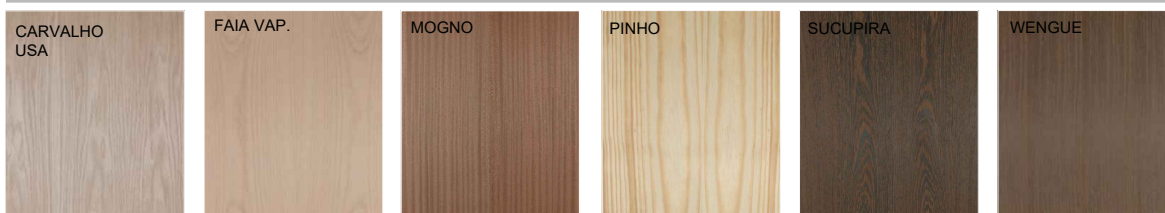

FICHA TECNICA

IDIOMA	PT
TABELA PREÇO	.
PÁG.	1/2

FOLHA MADEIRA NATURAL

FOLHA MADEIRA COMPOSTA

ESPECIES MADEIRA MACIÇA

SUJEITO A DISPONIBILIDADE DE STOCK(OUTRAS ESPECIES SOB CONSULTA)

DEFINE PARA CADA ESPECIE FOLHA BASE A ESPECIE DA FOLHA A APLICAR NA PORTA TIPO A, NO INLAY DA PORTA TIPO I E NA TIRA DA PORTA TIPO T